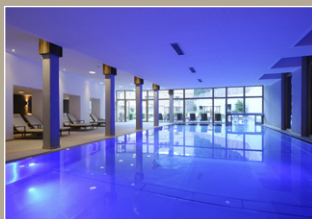

DAS KRONTHALER