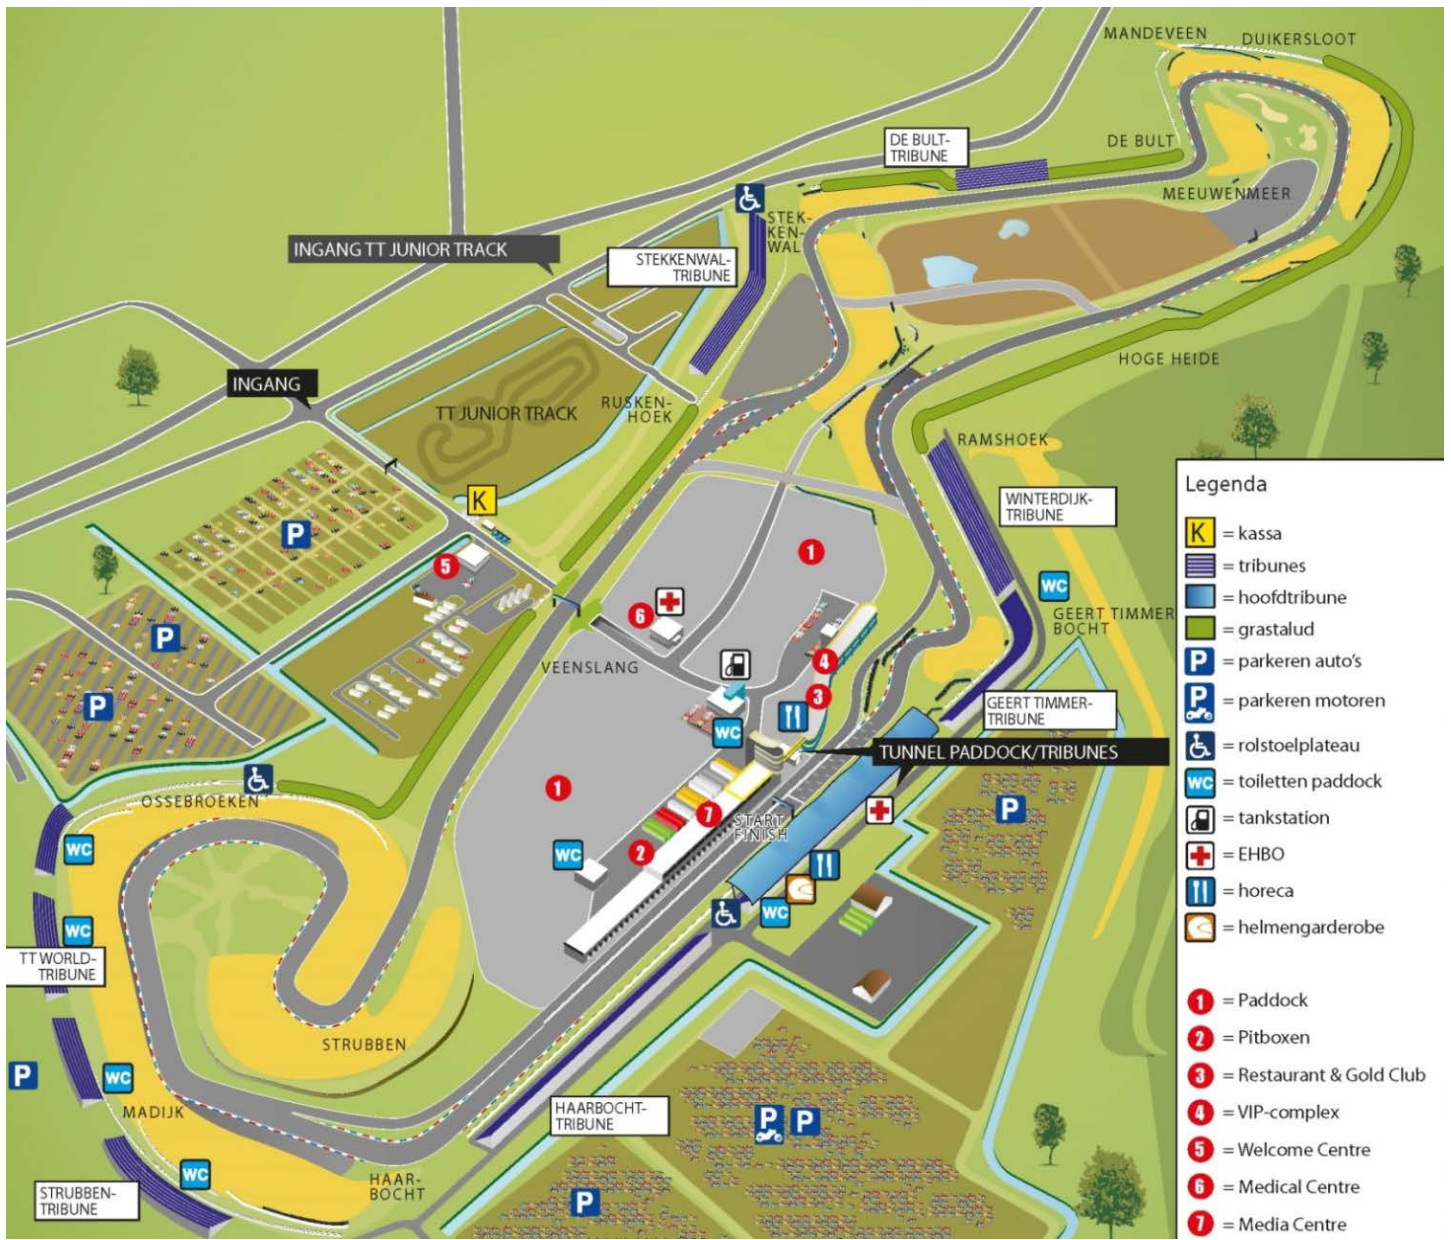

Porsche Club

Historic Challenge

RSG Racing Days 2020, TT Circuit Assen 28.08.20 29.08.20

Liebe Teilnehmer,
der Porsche Club Deutschland bedankt sich für Ihre Nennung zu unserer Veranstaltung in Assen.

Die ADAC/RSG Racing Days in Assen (mit PCHC) sind genehmigt worden und können stattfinden!

Zugang zum Fahrerlager

Donnerstag 13:00 – 22:00, Freitag ab 08:00

 	 	
 Porsche Club Deutschland		Internet: www.pchc.info

Porsche Club

Historic Challenge

Informationen zur Rennstrecke

ADAC

MICHELIN

stl · DMSB

Porsche Club
Deutschland

Internet: www.pchc.info

Porsche Club

Historic Challenge

Informationen zur Rennstrecke

www.ttcircuit.com/de

ADAC