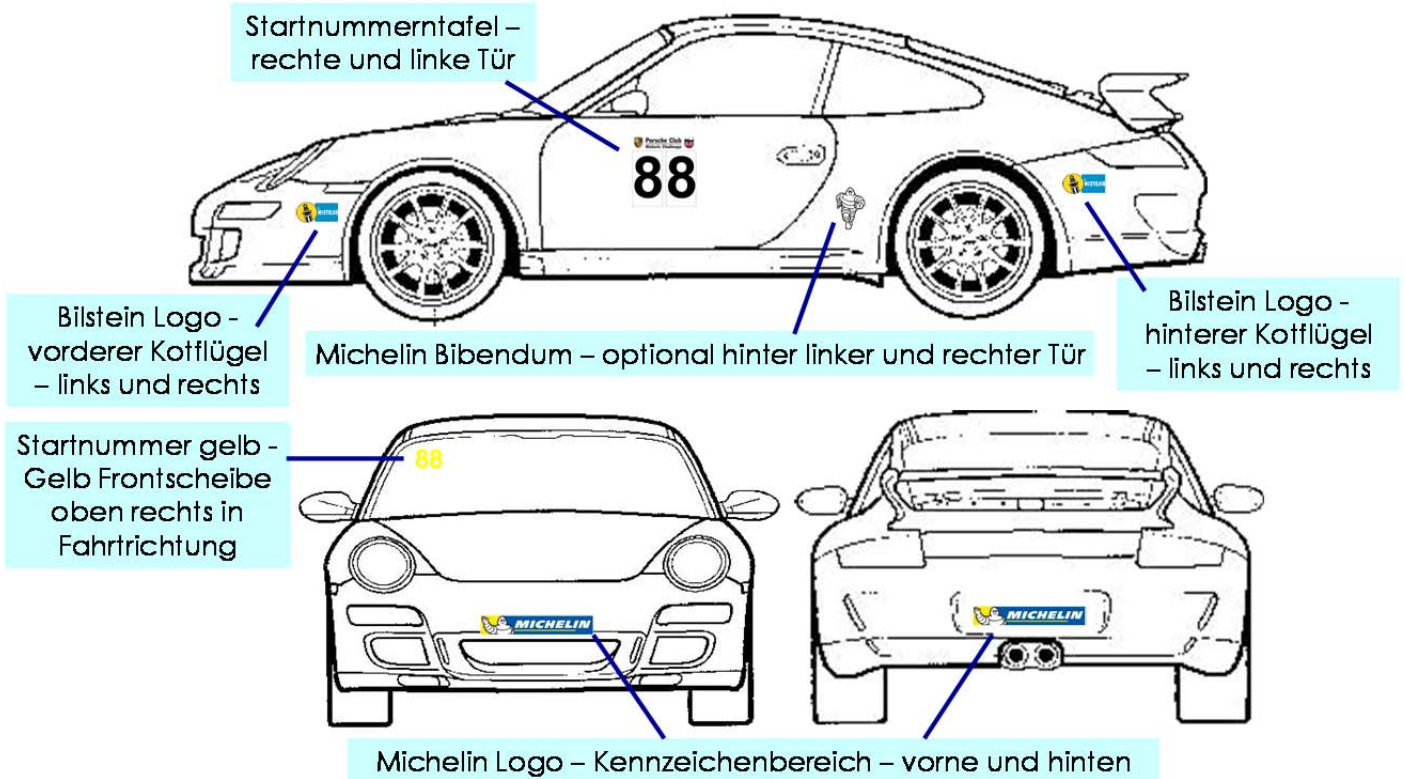

## 3 Pflicht-Beklebensplan 2016

### Beklebens-Elemente

- Starttafel mit Startnummer schwarz
  - Tür links und rechts
  - Tafel 33 cm \* 33 cm, Nummer Höhe 18,5 cm (alternativ 22 cm)
- Startnummer
  - Gelb Frontscheibe oben rechts in Fahrtrichtung
  - Höhe 10 cm
- Michelin Logo Sport
  - Vorderes und hinteres Kennzeichen
  - Breite 50 cm
- Michelin Bibendum
  - Optional Hinter den Türen
  - Höhe 15, 20 oder 25 cm
- Bilstein Logo
  - Im Bereich vorderer und hintere Kotflügel, Breite 19 cm
- Brembo Logo
  - wird noch festgelegt