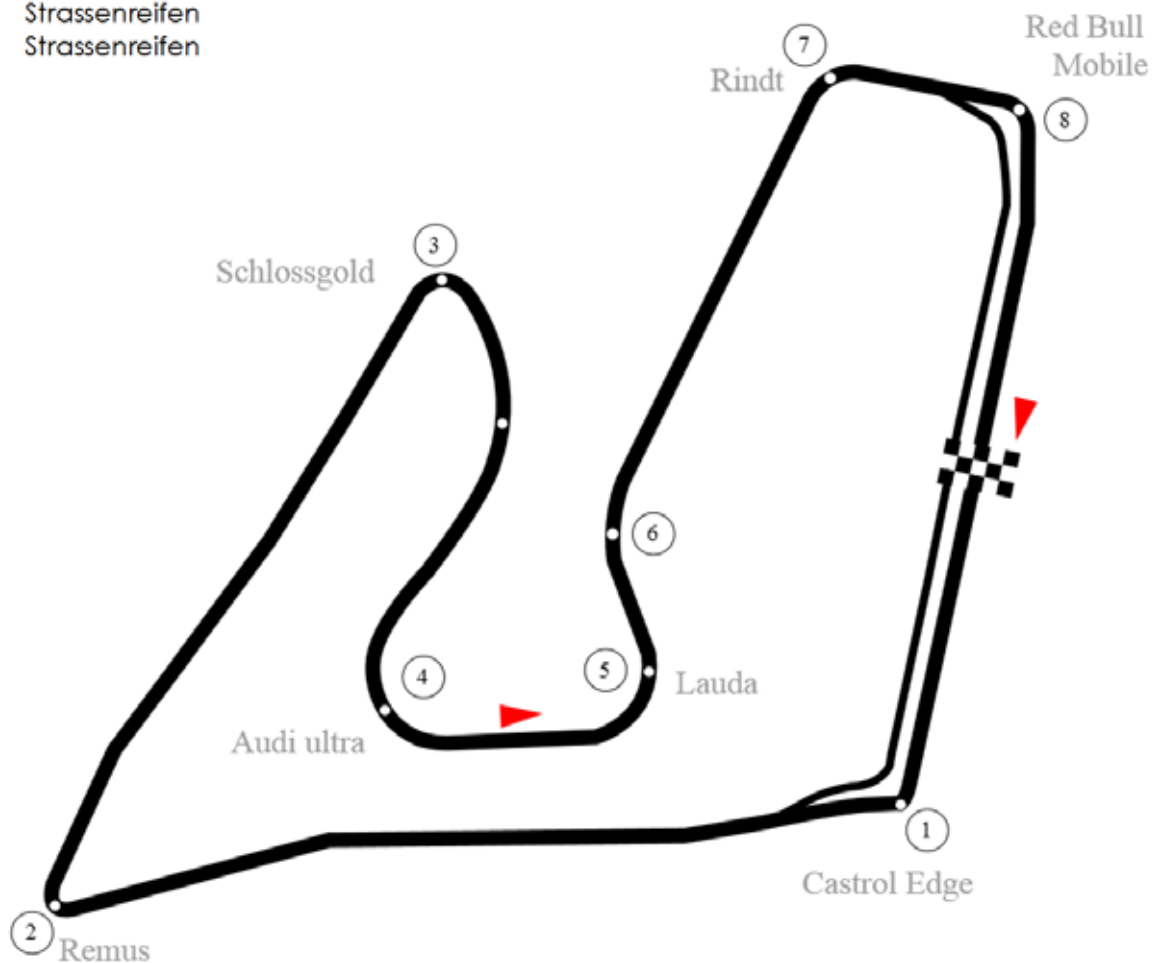

**Porsche Club
Schwaben**

PCS Challenge am RedBull-Ring am Freitag 17.07.15 (Nachmittag) beim Porsche Sports Cup

Zeitplan Freitag, den 17.07.15

09:00 – 14:00	Papierabnahme im Rennbüro
11:00 – 14:00	Technische Abnahme in Abnahme Box
14:20 – 14:50	PCS Challenge 1. Training
15:15 – 15:45	Fahrerbesprechung –Briefing-Raum
16:15 – 16:45	PCS Challenge 2. Training
18:00 – 19:00	Wertung PCS Challenge
19:15	Siegerehrung PCS Challenge

Hegersport bietet Freies Testen Red Bull Ring am 17.07.15 (muss separat angemeldet werden)

09:00 – 12:00	Slicks und Strassenreifen
13:00 – 13:35	Strassenreifen
14:55 – 15:30	Strassenreifen
16:50 – 17:25	Strassenreifen

RedBull-Ring: Streckenlänge: 4,318 km, Breite 12-13 m, 5 Rechts-Kurven, 2 Links-Kurven, www.projekt-spielberg.at

Porsche Club Schwaben
In Zusammenarbeit mit dem
Porsche Club Deutschland

**Porsche Club
Deutschland**