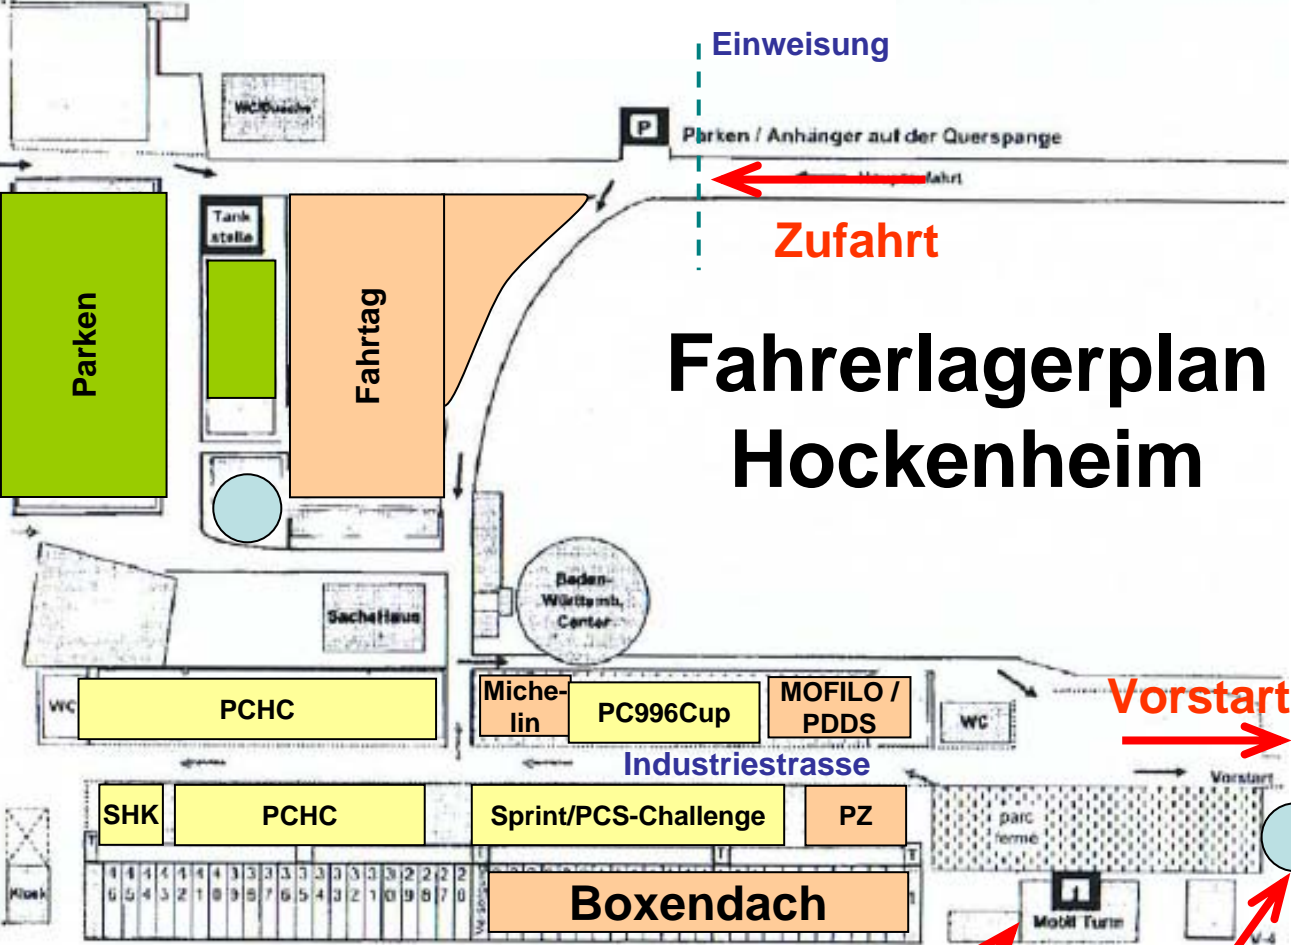

Querspange

Slalom

Unter- und Übersteuern

Fahrerlagerplan Hockenheim

Papierabnahme
Fahrerbesprechung
Technische
Abnahme?

in Zusammenarbeit mit den Porsche Zentren Reutlingen, Flughafen Stuttgart, Göppingen, Schwäbisch Gmünd

Boxenplan

**Porsche Club
Historic Challenge****Porsche Club
996 Cup**

| | |
|---------|--|
| Box 1 | Veranstalter |
| 3 | Porsche Zentren Flughafen/Reutlingen/ Service |
| 4 - 6 | PZ Reutlingen H.P. Reichardt |
| 7 + 8 | PCHC Nonn |
| 9 | Sprint Dieter Marquardt |
| 10 | 996 Cup Oli Stolpp |
| 11 | 996 Cup Siegfried Köstinger |
| 12 | Test Bernd Rösch |
| 14 | Test Hans P. Jentsch + Frank Oberle |
| 15 + 16 | PCHC Neuert |
| 17 + 18 | PZ Mannheim |
| 19 | Sprint Horst Stäbler |
| 20 | 996 Cup Haci Köysüren |
| 21 | PCHC Sessler, Karrer |
| 22 | PCHC Volker Bähr |
| 23 – 25 | s h k – Yvonne Struck |
| 26 – 28 | Kurt Ecke, Glaser, Lohmann, Jägert, Motz, Assmann, Mayer |
| 29 | 996 Cup Stanzl |
| 30 | Sprint Martin Zander |
| 31 | PCHC Tittmann, Fella |
| 32 | Test + Chall. Jörg Hensen |
| 33 | PCHC Alber |
| 34 | Test Christian Lerche |
| 35 | Test Timo Wörner |
| 36 | Test + Club Cup Timo Elbl |
| 37 | Club Cup Rachid Ait Bouhou |
| 38 | Test + Club Cup Harry Brück |
| 39 | Test Eugen Erni |
| 40 | Chall. Klöckner |
| 41 | Chall. Schmiderer |
| 42 | Test + Club Cup Schneider, Dr. Robert |
| 43 | Club Cup Dr. Kulpe |
| 44 | Test Thomas Borowy |
| 45 | Test Wolfgang Kölble |
| 46 | 996 Cup Noller |
| 47 | PCHC Weinzierl, Beyer, Weisenbacher |